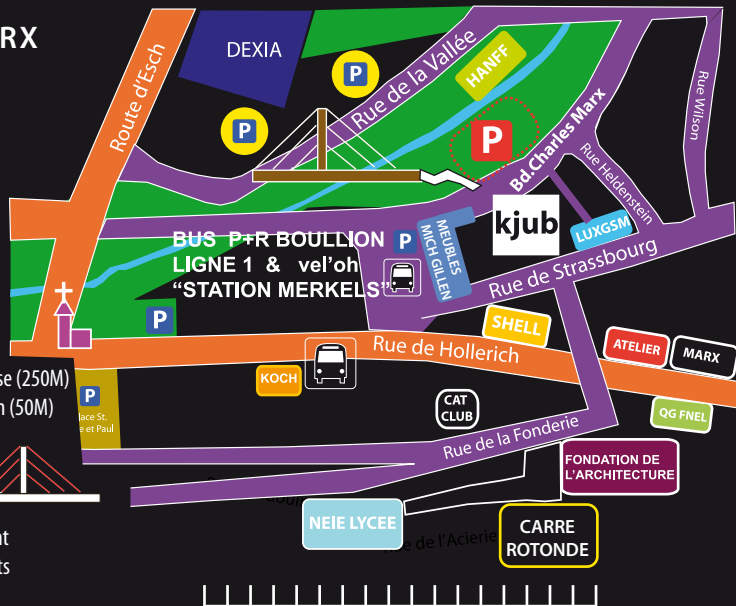

Rue de Hollerich derrière l'Eglise (250M)  
En face de Meubles Mich-Gillen (50M)

Rue de la Vallée accès au KJUB  
via Pont piéton (150M)

Terrain Privé occasionnellement  
accessible pour des événements  
spéciaux au KJUB