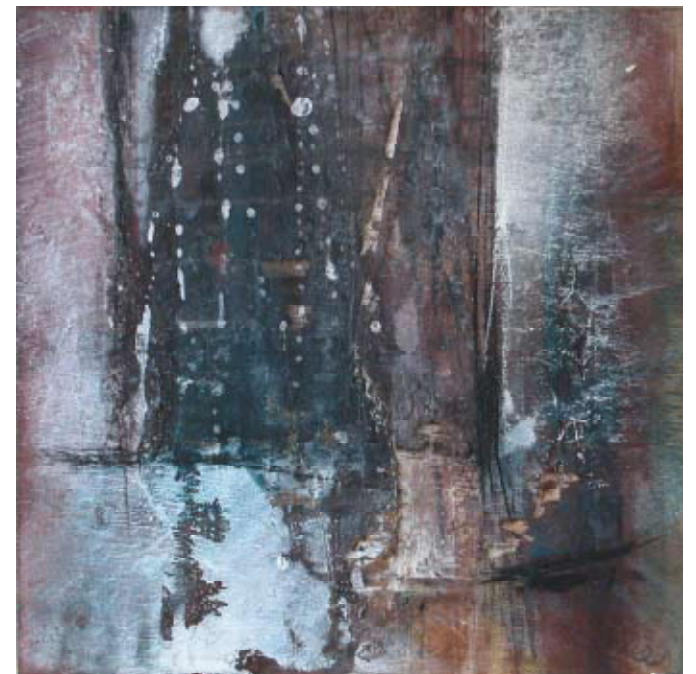

peinture sur bois - technique mixte
2x 30/30 cm 0510 -5